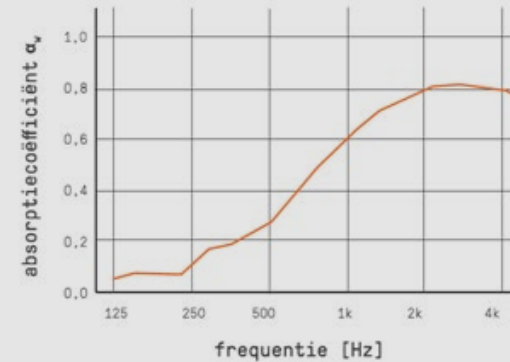

De productlijn 'Akoestiek Professional' kent volgende specificaties:

- Akoestische vulling op basis van gerecycleerde textielvezel 2 x 2 cm dik
- De akoestische vulling is 100% recyclebaar en is bestand tegen schimmelvorming.
- Brandklasse B/S1/DO.
- De wanden zijn voorzien van een harde kern, waardoor er een reductie van het doorslaggeluid wordt gerealiseerd.
- Per zijde van een wand zijn de volgende akoestische waarden van toepassing:
   $\alpha_w = 0,4[H]$ / $NRC = 0,50$