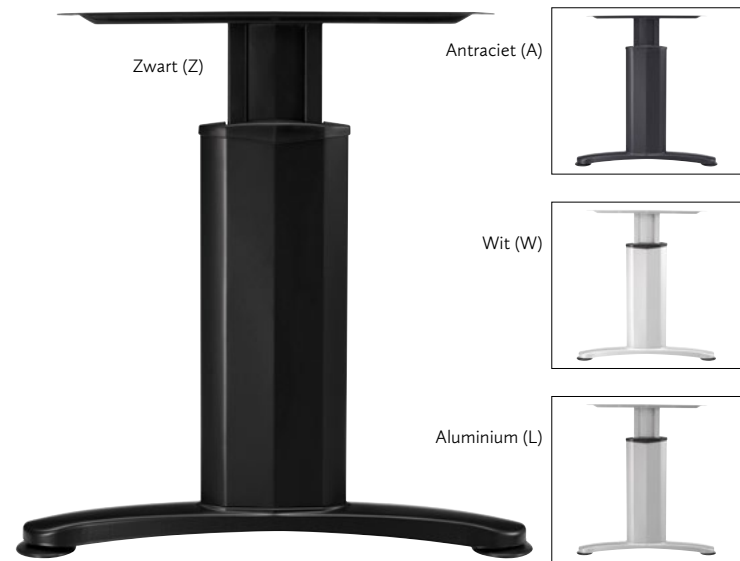

Hoogte instelbaar 62 tot 85 cm.
Standaardhoogte 76 cm.
Conform NEN-EN-527 NEN2449 NEN1813

Bureau

2T180LHL WINGBUREAU
180/80X120/60 CM LINKS
ALU/HAVANNA

NLS1336LH LADESTATION 2 LADEN,
HM LADE, PENNENLADE, ALU
1202PUZ KLASIEKE BUREAUSTOEL
1202 CHROOM/ZWART PU LEDER
NL209NLLH+NLDH HALF OPEN
KAST 200X90X42 CM ALU/HAVANNA
NL209NLLH+NLHDH VOLLEDIG
GESLOTEN KAST 200X90X42 CM
ALU/HAVANNA