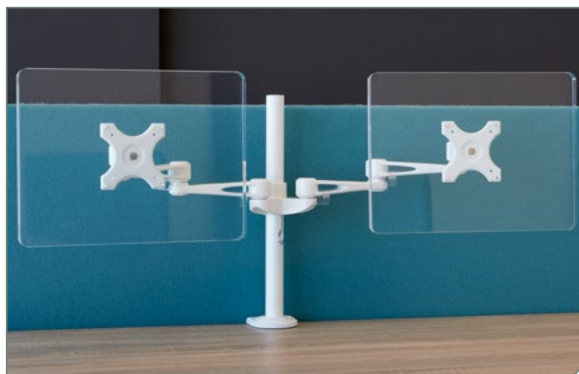

DUBBELE MONITOR-ARM. MET BLADKLEM.
STAAL, IN ALU, WIT OF ZWART.
TOT MAX. 14 KG MONITORGEWICHT
MAX. 28" MONITOREN
NMA2.