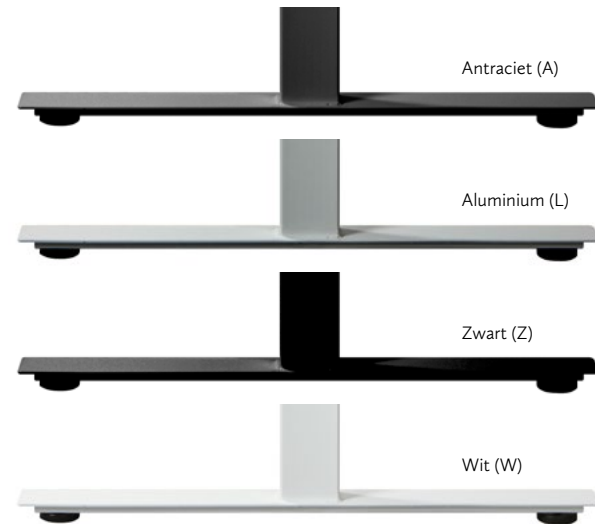

Tendenz

Hoogte instelbaar 62 tot 85 cm.
Standaardhoogte 76 cm.
Conform NEN-EN-527 NEN2449 NEN1813

Wingbureau

TZ180WWR WINGBUREAU
180/80X120/60 CM RECHTS
WIT / WIT

NLS13333W LADESTATION
4 LADEN + PENNENLADE
NL105W ROLDEURKAST
105X120X43.5 CM WIT
NLB12W TOPBLAD 120X43.5 CM
WIT
19745W BUREAUSTOEL 1974
ZIT ZWART/RUG WIT MESH