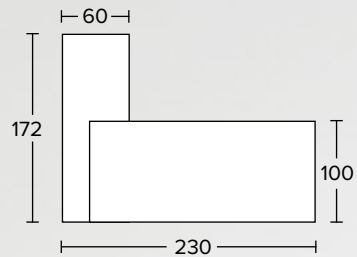

MANAGER

DIRECTIEBUREAU MANAGER

HOEKCOMBINATIE INCL. LADENBLOK MET ZWEVEND
BLAD. LINKS EN RECHTS UIT TE VOEREN.
230 X 172 CM, 75 CM HOOG. DONKER EIKEN.
NL2310DO

OPTIONEEL TOPBLAD

MELKGLAS PANEEL TBV LAGER GEDEELTE
LINKS- EN RECHTSUITVOERING. CATG12.

Kleuren

Donker eiken (DO) Robson eiken (R) Halifax eiken (HF)