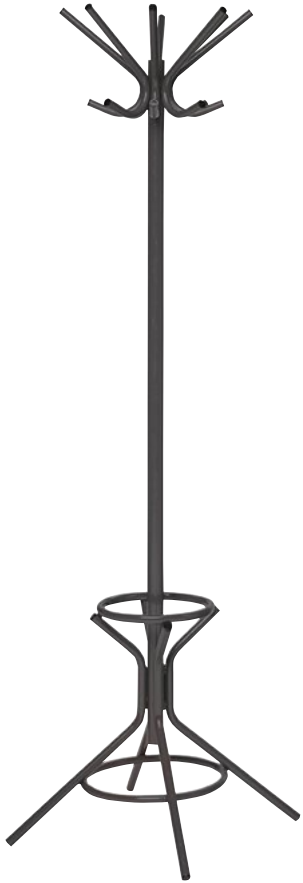

Antraciet (A)

Zwart (Z)

BARTAFEL NLR80W.
80 X 80 CM. HOOGTE 110 CM.

Andere maten op aanvraag

Bladkleuren zie pag. 61

KANTINE

KAPSTOK ENTREE
8 GROTE EN 8 KLEINE JASHAKEN.
IN (Z) ZWART, (G) LICHTGRIJS,
(A) ANTRACIET, (L) ALU EN (W) WIT.
NL240KS.