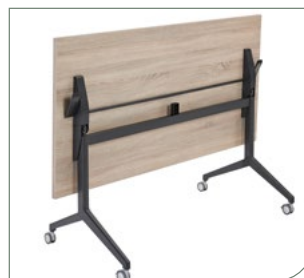

KANTINESTOEL 1608C.
STAPELBAAR. KOPPELBAAR.