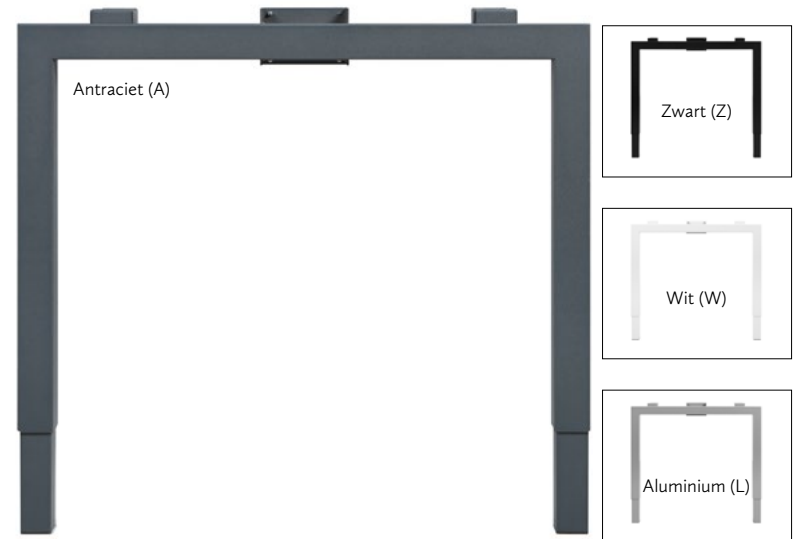

Hoogte instelbaar 62 tot 85 cm.
 Standaardhoogte 76 cm.
 Conform NEN-EN-527 NEN2449 NEN1813

Hoekbureau

4Q188ZE BUREAU 180X80 CM
 ZWART/ANTRACIET EIKEN

4QA068ZE AANBOUWBUREAU
 80X60 CM ZWART/
 ANTRACIET EIKEN
NL10SZ ROLDEURKAST
 105X120X43.5 CM ZWART
NLB12E TOPBLAD 120X43.5 CM
 ANTRACIET EIKEN
NLB1SZ PAPIERMAND ZWART
1332SZ BUREAUSTOEL 1332 ZWART