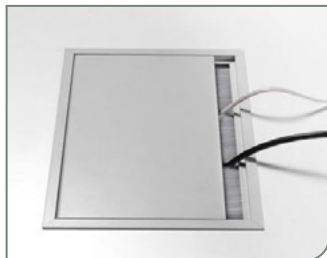

QHR160..
80 X 160 CM

Quick Montage System

De serie QUICK is in hoogte instelbaar 62 tot 85 cm. Standaardhoogte 76 cm. Voorzien van regeldoppen en horizontale kabelgoot. Bladdikte 25 mm.

ELEKTRIFICATIE/BEKABELING