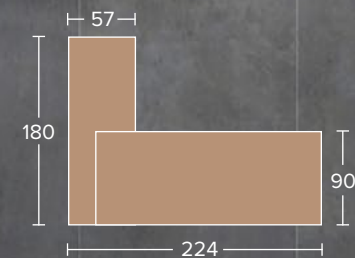

CUBE

DIRECTIEBUREAU CUBE

HOEKCOMBINATIE INCL LADENBLOK MET 3 LADEN.
MET ZWEVEND BLAD. UITVOERING LINKS. 74 CM
HOOG. LEVERBAAR IN FRAME ANTRACIET MET
O-POOT, BLAD HALIFAX EIKEN
NMGCS13LHF
UITVOERING RECHTS NMGCS13RHF

PRIVACY-SCHERM VOOR
ONDER BUREAUBLAD INCL.
MONTAGEBEUGELS.
KLEUR ANTRACIET.
NMGCS155A

Antraciet (A)

Halifax eiken (HF)